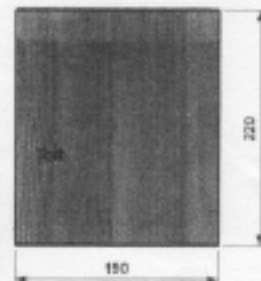

**nicheir boite à lettres**

Épaisseur du bois : 18mm  
<http://nichois.net>

ep 18mm  
 x10  
 3++  
 ok

x10 135  
 142

x10  
 ok

x 20  
 ok

x10